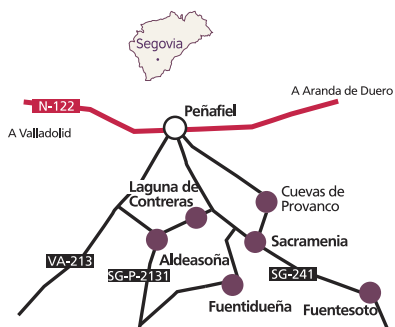

SIERRAS DEL SUR

ÁVILA

San Esteban del Valle	Iglesia de San Esteban Protomártir	
Villarejo del Valle	Iglesia de San Bartolomé	
Arenas de San Pedro	Iglesia de la Asunción de Ntra. Sra.	
Cuevas del Valle	Iglesia de la Natividad de Ntra. Sra.	
Piedrahíta	Iglesia de Santa María la Mayor	
Burgohondo	Iglesia de la Asunción de Ntra. Sra.	
El Barco de Ávila	Iglesia de la Asunción de Ntra. Sra.	
El Tiemblo	Iglesia de la Asunción de Ntra. Sra.	
La Horcajada	Iglesia de la Asunción de Ntra. Sra.	
Navalperal de Pinares	Iglesia de Ntra. Sra. de la Asunción	
Tornadizos de Ávila	Iglesia de San Miguel Arcángel	
Mombreltrán	Iglesia de San Juan Bautista	

GÓTICO

SEGOVIA

Carbonero el Mayor	Iglesia de San Juan Bautista	
Paradinás	Iglesia de la Asunción	28 al 31 marzo

VALLE DEL DUERO

BURGOS

Coruña del Conde	Iglesia de San Martín
Gumiel de Izán	Iglesia de Santa María
Roa de Duero	Iglesia de la Asunción
Zazuar	Iglesia de San Andrés
Sinovas	Iglesia de San Nicolás