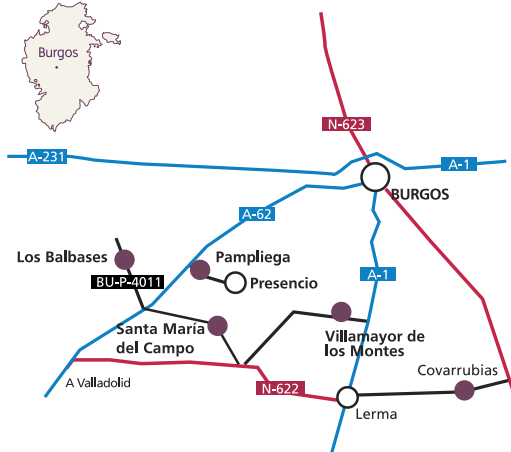

BURGOS

PALENCIA

Arenillas de San Pelayo	Iglesia de San Pelayo	28 al 31 marzo
Aguilar de Campoo	Colegiata San Miguel Ermita Santa Cecilia	
Matalbaniega	Iglesia de San Martín Obispo	28 al 31 marzo
Cillamayor	Iglesia de Santa M^a la Real	
Olleros de Pisuerga	Iglesia de Santos Justo y Pastor	
Revilla de Santullán	Iglesia de San Cornelio y San Cipriano	
San Cebrián de Muda	Iglesia de San Cornelio y San Cipriano	
Vallespinoso de Aguilar	Iglesia de Santa Cecilia	
Pozancos	Iglesia de El Salvador	
Nogales de Pisuerga	Iglesia de San Juan Bautista	28 al 31 marzo
Moarves de Ojeda	Iglesia de San Juan Bautista	
Perazancas de Ojeda	Iglesia de Ntra. Sra. de la Asunción Ermita de San Pelayo	
Villavega de Aguilar	Iglesia de San Juan Bautista	
Quintanajeo de Ojeda	Iglesia de Ntra. Sra. de la Asunción	
Vega de Bur	Iglesia de San Vicente	

Pampliega	Iglesia de San Pedro	
Villamayor de los Montes	Iglesia de Santa María la Real	
Covarrubias	Iglesia de Santo Tomás	
Los Balbases	Iglesia de San Esteban	
Santa María del Campo	Iglesia de la Asunción de Nuestra Señora	28 al 31 marzo