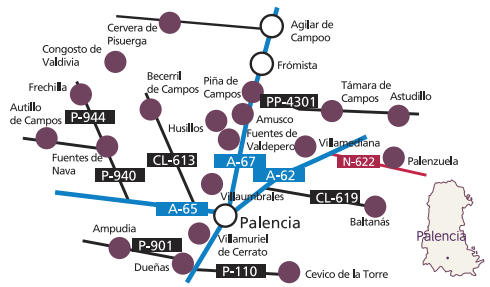

VALLADOLID

Aguilar de Campos	Iglesia de Santa María Iglesia de San Andrés	
Castromonte	Iglesia Concepción de Ntra. Sra.	28 al 31 marzo
Cigales	Iglesia de Santiago Apostol	
Corcos del Valle	Iglesia de Santa María la Mayor	28 al 31 marzo
Cuenca de Campos	Iglesia de Santos Justo y Pastor	
Mayorga	Ermita Santo Toribio Iglesia el Salvador	
Medina de Rioseco	Iglesia de Santa María Iglesia de Santiago	
Mota del Marqués	Iglesia de Santa Maria de Tours	
Mucientes	Iglesia de San Pedro Apóstol	28 al 31 marzo
Pedrosa del Rey	Iglesia de San Miguel	
San Cebrían de Mazote	Iglesia de San Cipriano	
Santervás	Iglesia de los Santos Gervasio y Protasio	
Simancas	Iglesia El Salvador	
Tiedra	Ermita Ntra. Sra. de Tiedra Vieja	
Tordesillas	Iglesia de Santa María Iglesia de San Pedro	
Trigueros del Valle	Iglesia de San Miguel Arcángel	28 al 31 marzo
Villabrágima	Iglesia de Santa María	
Villavencio de los Caballeros	Iglesia de San Pedro Iglesia de Santa María	
Wamba	Iglesia de Santa María	
Zaragoza	Iglesia de San Pedro Apóstol	

PALENCIA

Amusco	Iglesia de San Pedro	
Cevico de la Torre	Iglesia de San Martín	
Baltanás	Iglesia de San Millán	
Congosto de Valdavia	Iglesia de Sta. Mª de Palacios	
Villaumbrales	Iglesia de San Juan	
Ampudia	Iglesia de San Miguel	
Astudillo	Iglesia de Santa Eugenia	
Autillo de Campos	Iglesia de Santa Eufemia	
Becerri de Campos	Iglesia de Santa Eugenia	
Cervera de Pisuerga	Iglesia de Ntra. Sra. de la Asunción	
Dueñas	Iglesia de Santa María	
Frechilla	Iglesia de Santa María	
Fuentes de Nava	Iglesia de San Pedro	
Fuentes de Valdepero	Iglesia de Ntra. Sra. de la Antigua	
Husillos	Iglesia de Santa María	
Palenzuela	Iglesia de San Juan	
Piña de Campos	Iglesia de San Miguel	
Támara de Campos	Iglesia de San Hipólito	
Villamediana	Iglesia de Santa Columba	
Villamuriel de Cerrato	Iglesia de Santa María