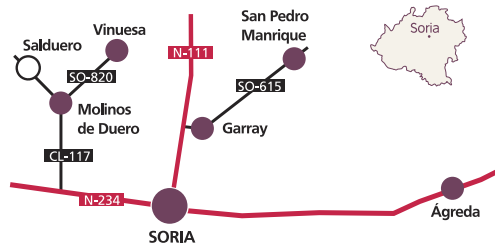

SORIA

Alcozar	Iglesia Parroquial
Almazán	Iglesia de San Miguel Iglesia de Santa María del Campanario
Bocigas de Perales	Iglesia de San Pedro Apóstol
Caracena	Iglesia de San Pedro Apóstol
Fuentearmegil	Iglesia de San Andrés
Gormaz	Ermita de San Miguel de Gormaz
La Aguilera	Iglesia de San Martín
Osmá	Iglesia de Santa Cristina
Los Llanosos	Iglesia de Ntra. Sra. de la Asunción
Retortillo	Iglesia Parroquial de San Pedro
San Leonardo de Yagüe	Iglesia de San Leonardo Abad
Fuensaúco	Iglesia de Ntra. Sra. de los Ángeles
Soria	Iglesia de San Juan de Rabaneda Iglesia Ntra. Sra. del Espino Catedral de San Pedro
Morón de Almazán	Iglesia de la Asunción de Ntra. Sra.
Abanco	Iglesia de San Pedro
Brías	Iglesia de San Juan Bautista
Villasayas	Iglesia de la Asunción de Ntra. Sra.
Hinojosa del Campo	Iglesia de Ntra. Sra. de la Asunción
Matanza de Soria	Iglesia de San Juan Bautista

28 al 31 marzo

SORIA

Garray	Ermita de los Mártires
Ágreda	Museo de la Virgen de la Peña Iglesia de San Miguel
Molinos de Duero	Iglesia Parroquial
San Pedro Manrique	Iglesia de San Martín Obispo
Vinuesa	Iglesia Ntra. Sra. del Pino

28 a 31 marzo

CIUDADES PATRIMONIO MUNDIAL

ÁVILA

Ávila	Iglesia de San Segundo Iglesia de San Andrés Iglesia de San Martín Ermita de Ntra. Sra. De la Cabeza

SALAMANCA

Salamanca	Iglesia de la Purísima Iglesia de San Martín