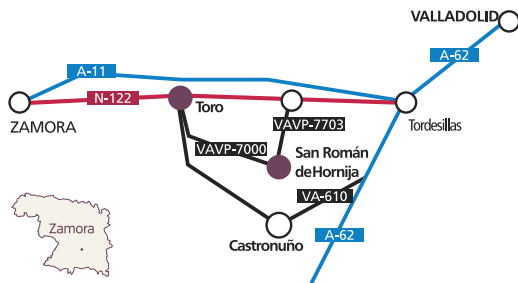

28 a 31 marzo

CIUDADES PATRIMONIO MUNDIAL

ÁVILA

Ávila	Iglesia de San Segundo Iglesia de San Andrés Iglesia de San Martín Ermita de Ntra. Sra. De la Cabeza
-------	---------------------------------------------------------------------------------------------------------------

SALAMANCA

Salamanca	Iglesia de la Purísima Iglesia de San Martín
-----------	-------------------------------------------------

SEGOVIA

Segovia

Iglesia de San Millán
Iglesia del Seminario
Iglesia de San Martín
Iglesia de San Miguel
Iglesia de San Clemente

D.O. TORO

Valladolid

San Román de Hornija Iglesia de San Román

Zamora

Toro Colegiata de Santa María la Mayor
Iglesia Santo Sepulcro
Iglesia San Lorenzo el Real
Iglesia San Salvador
Iglesia San Sebastián de los Caballeros