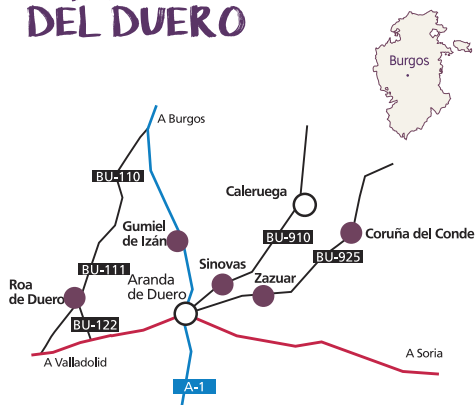

VALLE DEL DUERO

BURGOS

Coruña del Conde	Iglesia de San Martín
Gumiel de Izán	Iglesia de Santa María
Roa de Duero	Iglesia de la Asunción
Zazuar	Iglesia de San Andrés
Sinovas	Iglesia de San Nicolás