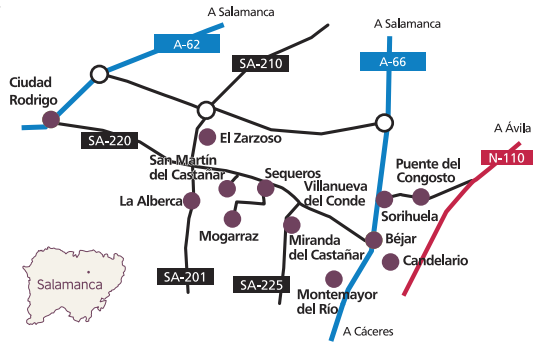

SEGOVIA

Cuéllar Iglesia de San Miguel
Iglesia de San Andrés
Iglesia de Santa María de la Cuesta

Sangarcía Iglesia de San Bartolomé

Samboal Iglesia de San Baudillo

VALLADOLID

Alaejos	Iglesia de San Pedro	
Aldeamayor de San Martín	Iglesia de San Martín de Tours	
Fresno el Viejo	Iglesia de San Juan Bautista	
Fuente el Sol	Iglesia de San Juan Bautista	28 al 31 marzo
Íscar	Iglesia de Santa M ^a de los Mártires	
La Seca	Iglesia de Sta. M ^a de la Asunción	28 al 31 marzo
Lomoviejo	Iglesia Asunción de Ntra. Sra.	
Matapozuelos	Iglesia de Santa M ^a Magdalena	
Medina del Campo	Iglesia de Santiago Iglesia de San Miguel Arcángel Colegiata de San Antolín	
Mojados	Colegiata de Santa M ^a de la Asunción	28 al 31 marzo
Muriel de Zapardiel	Colegiata de Santa M ^a del Castillo	
Nava del Rey	Iglesia de Santo Juanes	
Olmedo	Iglesia de Santa María Iglesia de San Miguel	
Pozaldez	Iglesia de Santa María	28 al 31 marzo

Rodilana	Iglesia de San Juan Bautista	28 al 31 marzo
Rubí de Bracamonte	Iglesia de Santa M ^a del Castillo	
Rueda	Iglesia de la Asunción de Ntra. Sra.	
Salvador de Zapardiel	Iglesia de la Invección de la Santa Cruz	
Serrada	Parroquia de San pedro Apóstol	
Ventosa de la Cuesta	Iglesia de Sta. M ^a de la Asunción	28 al 31 marzo
Villanueva de Duero	Iglesia Visitación de Ntra. Sra.	