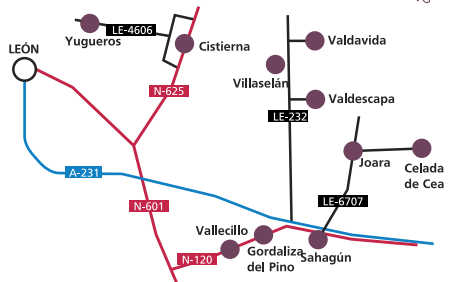

RETABLOS RENACENTISTAS