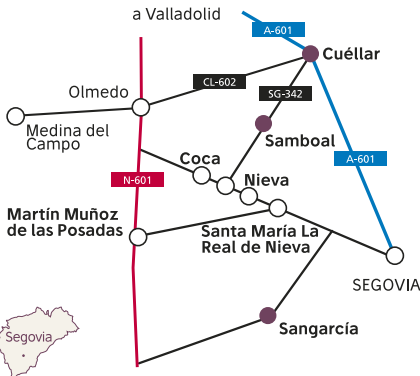

MUDÉJAR AL SUR DEL DUERO

ÁVILA

Fontiveros	Iglesia de San Cipriano Iglesia de San Juan de la Cruz
Arévalo	Iglesia de San Miguel Iglesia de Santa María Iglesia de El Salvador Iglesia de San Juan Bautista Iglesia de San Martín

Madrigal de las Altas Torres Iglesia de Santa María del Castillo

SALAMANCA

Alba de Tormes	Iglesia de San Juan
Macotera	Iglesia de Ntra. Sra. del Castillo
Santiago de la Puebla	Iglesia de Santiago Apóstol
Villoria	Iglesia de San Pedro

SEGOVIA

Cuéllar Iglesia de San Miguel
Iglesia de San Andrés
Iglesia de Santa María de la Cuesta

Sangarcía Iglesia de San Bartolomé

Samboal Iglesia de San Baudillo

VALLADOLID

Alaejos	Iglesia de San Pedro	
Aldeamayor de San Martín	Iglesia de San Martín de Tours	
Fresno el Viejo	Iglesia de San Juan Bautista	
Fuente el Sol	Iglesia de San Juan Bautista	28 al 31 marzo
Íscar	Iglesia de Santa M^a de los Mártires	
La Seca	Iglesia de Sta. Mª de la Asunción	28 al 31 marzo
Lomoviejo	Iglesia Asunción de Ntra. Sra.	
Matapozuelos	Iglesia de Santa Mª Magdalena	
Medina del Campo	Iglesia de Santiago Iglesia de San Miguel Arcángel Colegiata de San Antolín	
Mojados	Colegiata de Santa Mª de la Asunción	28 al 31 marzo
Muriel de Zapardiel	Colegiata de Santa M^a del Castillo	
Nava del Rey	Iglesia de Santo Juanes	
Olmedo	Iglesia de Santa María Iglesia de San Miguel	
Pozaldez	Iglesia de Santa María	28 al 31 marzo