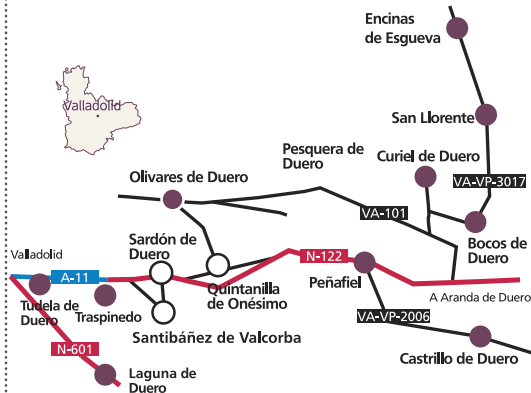

SEGOVIA

Sacramenia	Iglesia de San Martín Iglesia de Santa Marina
Cuevas de Provanco	Iglesia de la Vera Cruz
Laguna de Contreras	Iglesia de la Asunción
Aldeasoña	Iglesia de Sta. M ^a Magdalena
Fuentesoto	Iglesia de San Pedro
Fuentidueña	Iglesia de San Miguel Arcángel

28 al 31 marzo

SORIA

Castillejo de Robledo	Iglesia de la Asunción
Rejas de San Esteban	Iglesia de San Martín Iglesia de San Ginés
Langa de Duero	Iglesia de San Miguel Arcángel
San Esteban de Gormaz	Iglesia de San Esteban Protomártir