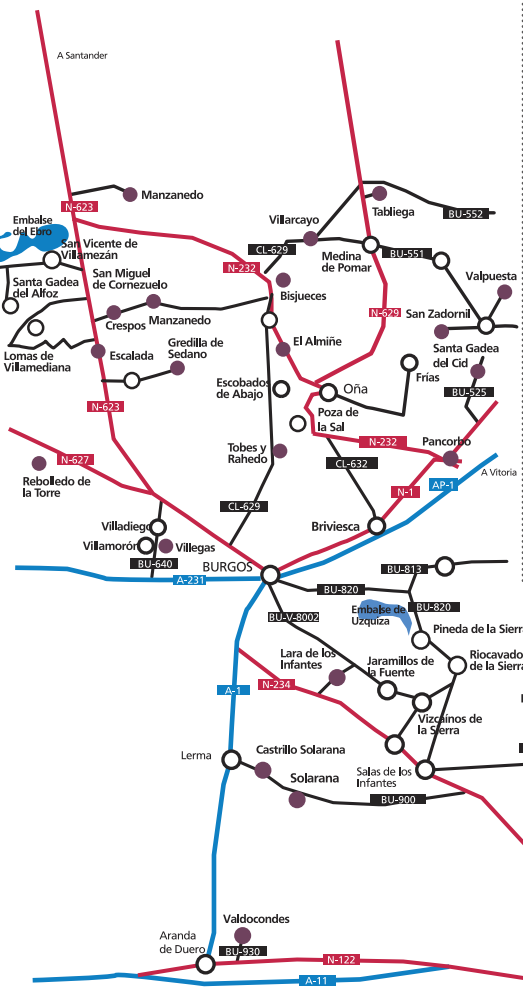

San Llorente	Iglesia de San Pedro
Traspinedo	Iglesia de San Martín de Tours
Tudela de Duero	Iglesia de Ntra. Sra. de la Asunción

ROMÁNICO NORTE

BURGOS

Rebolledo de la Torre	Iglesia de San Julián y Santa Basilisa	28 al 31 marzo
Crespos	Iglesia de la Inmaculada.	
Escalada	Iglesia de Santa María la Mayor	
Manzanedo	Iglesia de la Asunción de Ntra. Sra.	
San Miguel de Comezuelo	Iglesia de San Miguel	28 al 31 marzo
Gredilla de Sedano	Iglesia de San Pedro y San Pablo	
Tabliega	Iglesia de San Andrés	
El Almiñe	Iglesia de San Nicolás	
San Zadornil	Iglesia de San Saturnino	28 al 31 marzo
Valpuesta	Iglesia de Santa María	
Lara de los Infantes	Iglesia de la Natividad de Ntra. Sra.	
Solarana	Iglesia de la Asunción de Ntra. Sra.	
Riosequillo	Iglesia de Santa María-Monasterio	
Castrillo Solarana	Iglesia de San Pedro	28 al 31 marzo
Villarcayo	Iglesia de Santa Marina	
Tobes y Rahedo	Iglesia de San Miguel	
Villegas	Iglesia de Santa Eugenia	28 al 31 marzo
Bisjueces	Iglesia Parroquial	
Santa Gadea del Cid	Iglesia de San Pedro	
Pancorbo	Iglesia de Santiago	
Valdocondes	Iglesia Parroquial