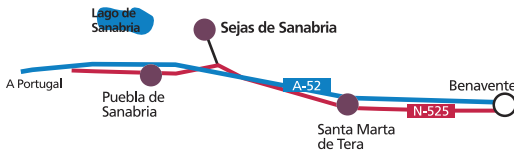

VALLADOLID

Simancas	Iglesia El Salvador
Wamba	Iglesia de Santa María
Castromonte	Iglesia Concepción de Ntra. Sra. 28 al 31 marzo
Medina de Rioseco	Iglesia de Santa María Iglesia de Santiago
Santervás	Iglesia Santos Gervasio y Protasio
Olmedo	Iglesia de Santa María de Castillo Iglesia de San Miguel
Cuenca de Campos	Iglesia de Santos Justo y Pastor

EL CAMINO MOZÁRABE SANABRÉS

ZAMORA

Sejas de Sanabria	Iglesia de Ntra Sra. de la Calle
Puebla de Sanabria	Iglesia de San Francisco Iglesia Ntra. Sra. del Azogue

Patronato de Turismo de Zamora
Del 23 al 31 de marzo. De:
11:00h a 14:00h
17:00h a 20:00h