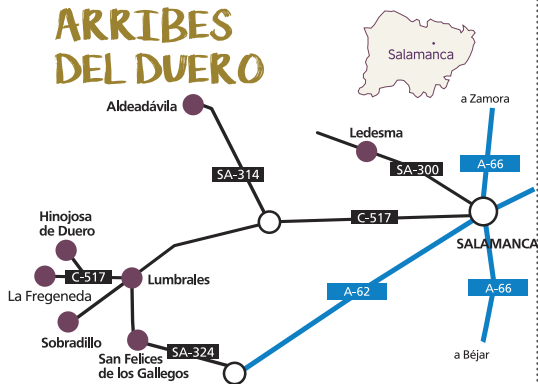

ARRIBES DEL DUERO

SALAMANCA

Aldeadávila	Iglesia del Salvador
Ledesma	Iglesia de Santa María la Mayor
San Felices de los Gallegos	Iglesia de Ntra. Sta. entre dos Álamos Iglesia Conventual de la Pasión MM. Agustinas
Hinojosa de Duero	Iglesia de San Pedro Apóstol
Sobradillo	Iglesia de Santiago Apóstol
Lumbrales	Iglesia Ntra. Sra. de la Asunción
La Fregeneda	Iglesia Parroquial de San Marcos

28 al 31 marzo

28 al 31 marzo