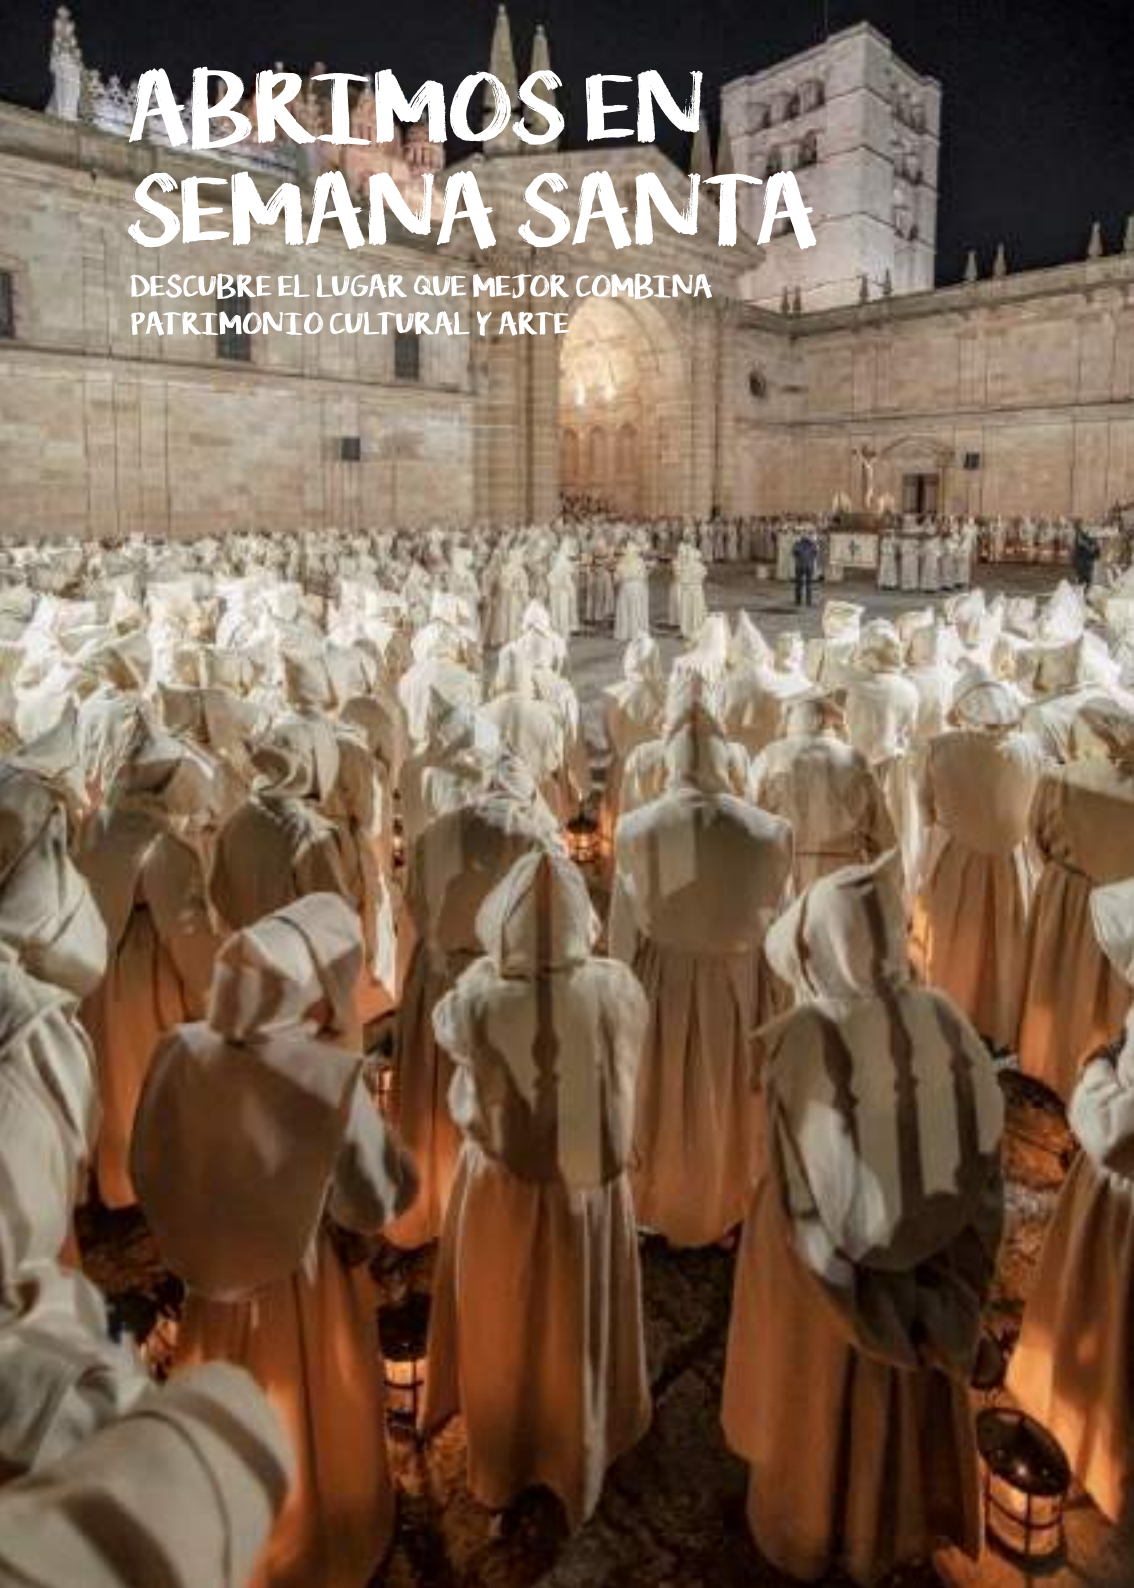

ABRIMOS EN SEMANA SANTA

DESCUBRE EL LUGAR QUE MEJOR COMBINA
PATRIMONIO CULTURAL Y ARTE