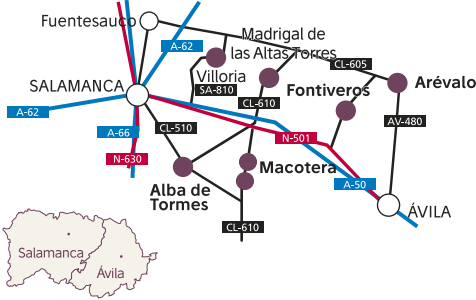

10 SORIA NORTE

11 CIUDADES PATRIMONIO MUNDIAL

12 D.O. TORO

13 EL CAMINO DE SANTIAGO FRANCÉS

14 EL CAMINO DE MADRID

15 EL CAMINO MOZÁRABE SANABRÉS

16 ROMÁNICO ZAMORANO

Colegiata de San Isidoro.
León

ABRIMOS EN SEMANA SANTA

DESCUBRE EL LUGAR QUE MEJOR COMBINA
PATRIMONIO CULTURAL Y ARTE

MUDÉJAR AL SUR DEL DUERO

ÁVILA

Fontiveros	Iglesia de San Cipriano Iglesia de San Juan de la Cruz
Arévalo	Iglesia de San Miguel Iglesia de Santa María Iglesia de El Salvador Iglesia de San Juan Bautista Iglesia de San Martín