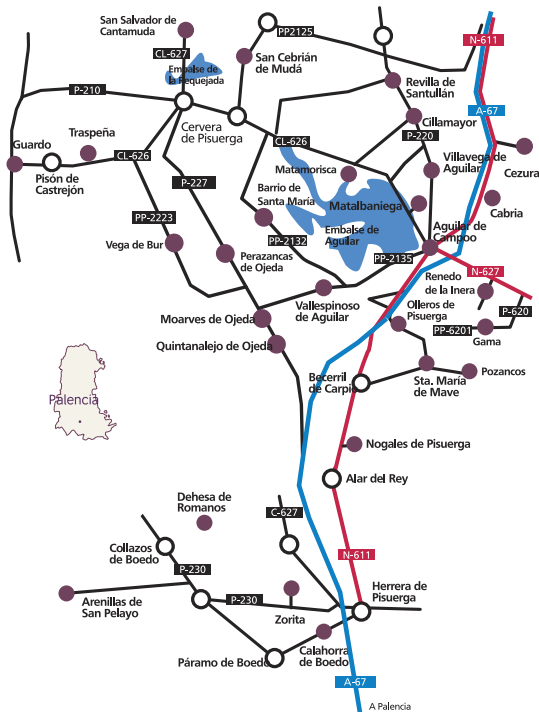

28 al 31 marzo

28 al 31 marzo

San Llorente	Iglesia de San Pedro
Traspinedo	Iglesia de San Martín de Tours
Tudela de Duero	Iglesia de Ntra. Sra. de la Asunción

ROMÁNICO NORTE

BURGOS

Rebolledo de la Torre	Iglesia de San Julián y Santa Basilisa	28 al 31 marzo
Crespos	Iglesia de la Inmaculada.	
Escalada	Iglesia de Santa María la Mayor	
Manzanedo	Iglesia de la Asunción de Ntra. Sra.	
San Miguel de Comezuelo	Iglesia de San Miguel	28 al 31 marzo
Gredilla de Sedano	Iglesia de San Pedro y San Pablo	
Tabliega	Iglesia de San Andrés	
El Almiñe	Iglesia de San Nicolás	
San Zadornil	Iglesia de San Saturnino	28 al 31 marzo
Valpuesta	Iglesia de Santa María	
Lara de los Infantes	Iglesia de la Natividad de Ntra. Sra.	
Solarana	Iglesia de la Asunción de Ntra. Sra.	
Riosequillo	Iglesia de Santa María-Monasterio	
Castrillo Solarana	Iglesia de San Pedro	28 al 31 marzo
Villarcayo	Iglesia de Santa Marina	
Tobes y Rahedo	Iglesia de San Miguel	
Villegas	Iglesia de Santa Eugenia	28 al 31 marzo
Bisjueces	Iglesia Parroquial	
Santa Gadea del Cid	Iglesia de San Pedro	
Pancorbo	Iglesia de Santiago	
Valdocondes	Iglesia Parroquial	