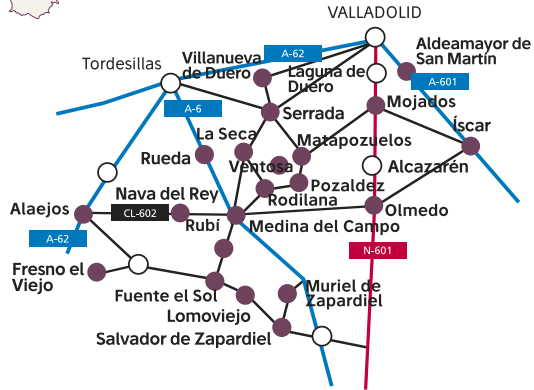

10 SORIA NORTE

11 CIUDADES PATRIMONIO MUNDIAL

12 D.O. TORO

13 EL CAMINO DE SANTIAGO FRANCÉS

14 EL CAMINO DE MADRID

15 EL CAMINO MOZÁRABE SANABRÉS

16 ROMÁNICO ZAMORANO

Colegiata de San Isidoro.
León

ABRIMOS EN SEMANA SANTA

DESCUBRE EL LUGAR QUE MEJOR COMBINA
PATRIMONIO CULTURAL Y ARTE

MUDÉJAR AL SUR DEL DUERO

ÁVILA

Fontiveros	Iglesia de San Cipriano Iglesia de San Juan de la Cruz
Arévalo	Iglesia de San Miguel Iglesia de Santa María Iglesia de El Salvador Iglesia de San Juan Bautista Iglesia de San Martín

Madrigal de las Altas Torres Iglesia de Santa María del Castillo

SALAMANCA

Alba de Tormes	Iglesia de San Juan
Macotera	Iglesia de Ntra. Sra. del Castillo
Santiago de la Puebla	Iglesia de Santiago Apóstol
Villoria	Iglesia de San Pedro

SEGOVIA

Cuéllar Iglesia de San Miguel
Iglesia de San Andrés
Iglesia de Santa María de la Cuesta

Sangarcía Iglesia de San Bartolomé

Samboal Iglesia de San Baudillo

VALLADOLID

Alaejos	Iglesia de San Pedro	
Aldeamayor de San Martín	Iglesia de San Martín de Tours	
Fresno el Viejo	Iglesia de San Juan Bautista	
Fuente el Sol	Iglesia de San Juan Bautista	28 al 31 marzo
Íscar	Iglesia de Santa M ^a de los Mártires	
La Seca	Iglesia de Sta. M ^a de la Asunción	28 al 31 marzo
Lomoviejo	Iglesia Asunción de Ntra. Sra.	
Matapozuelos	Iglesia de Santa M ^a Magdalena	
Medina del Campo	Iglesia de Santiago Iglesia de San Miguel Arcángel Colegiata de San Antolín	
Mojados	Colegiata de Santa M ^a de la Asunción	28 al 31 marzo
Muriel de Zapardiel	Colegiata de Santa M ^a del Castillo	
Nava del Rey	Iglesia de Santo Juanes	
Olmedo	Iglesia de Santa María Iglesia de San Miguel	
Pozaldez	Iglesia de Santa María	28 al 31 marzo