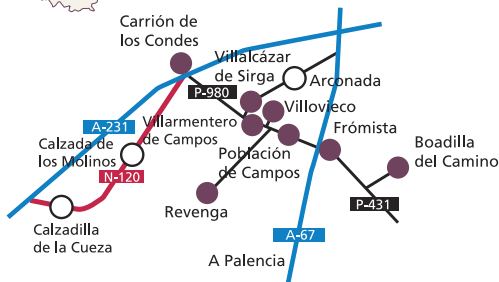

PALENCIA

Frómista Iglesia de San Pedro
Villalcazar de Sirga Ermita de Ntra. Sra. del Río
Iglesia de Santa María la Blanca
Carrión de los Condes Iglesia de Ntra. Sra. de Belén
Monasterio de Santa Clara Isabel (Iglesia)
Monasterio de Santa Clara Isabel (Museo)
Ermita de la Santa Cruz
Iglesia de Santa María

Boadilla del Camino Parroquia Sta. María de la Asunción
Población de Campos Parroquia Santa María Magdalena
Villovieco Parroquia Santa María
Revenga Parroquia San Lorenzo
Villarmentero de Campos Parroquia San Martín de Tours