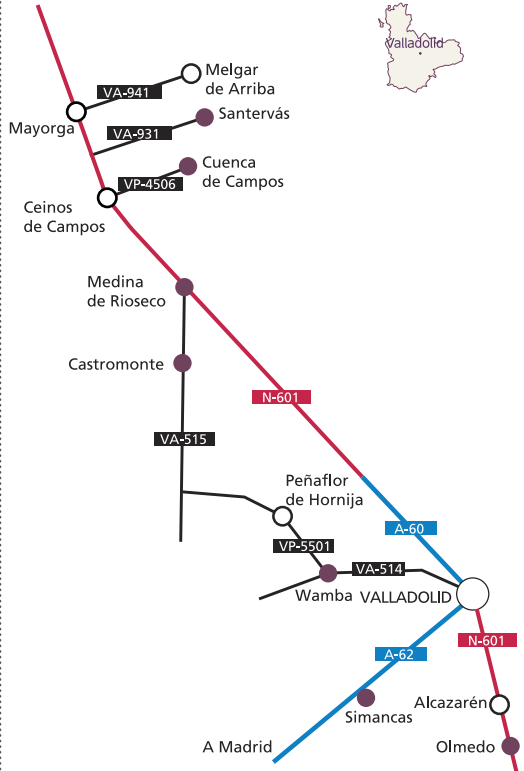

EL CAMINO DE MADRID

SEGOVIA

Coca	Iglesia de Santa María La Mayor
Martín Muñoz de las Posadas	Iglesia de la Asunción
La Granja de San Ildefonso	Iglesia de Ntra. Sra. del Rosario

A León

28 al 31 marzo

VALLADOLID