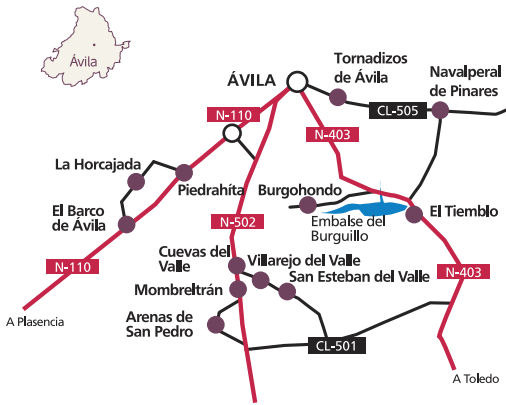

SIERRAS DEL SUR

ÁVILA

San Esteban del Valle	Iglesia de San Esteban Protomártir	
Villarejo del Valle	Iglesia de San Bartolomé	
Arenas de San Pedro	Iglesia de la Asunción de Ntra. Sra.	
Cuevas del Valle	Iglesia de la Natividad de Ntra. Sra.	
Piedrahíta	Iglesia de Santa María la Mayor	
Burgohondo	Iglesia de la Asunción de Ntra. Sra.	
El Barco de Ávila	Iglesia de la Asunción de Ntra. Sra.	
El Tiemblo	Iglesia de la Asunción de Ntra. Sra.	
La Horcajada	Iglesia de la Asunción de Ntra. Sra.	
Navalperal de Pinares	Iglesia de Ntra. Sra. de la Asunción	
Tornadizos de Ávila	Iglesia de San Miguel Arcángel	
Mombreltrán	Iglesia de San Juan Bautista