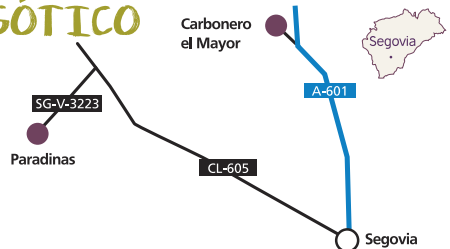

GÓTICO

SEGOVIA

Carbonero el Mayor	Iglesia de San Juan Bautista	
Paradinás	Iglesia de la Asunción	28 al 31 marzo